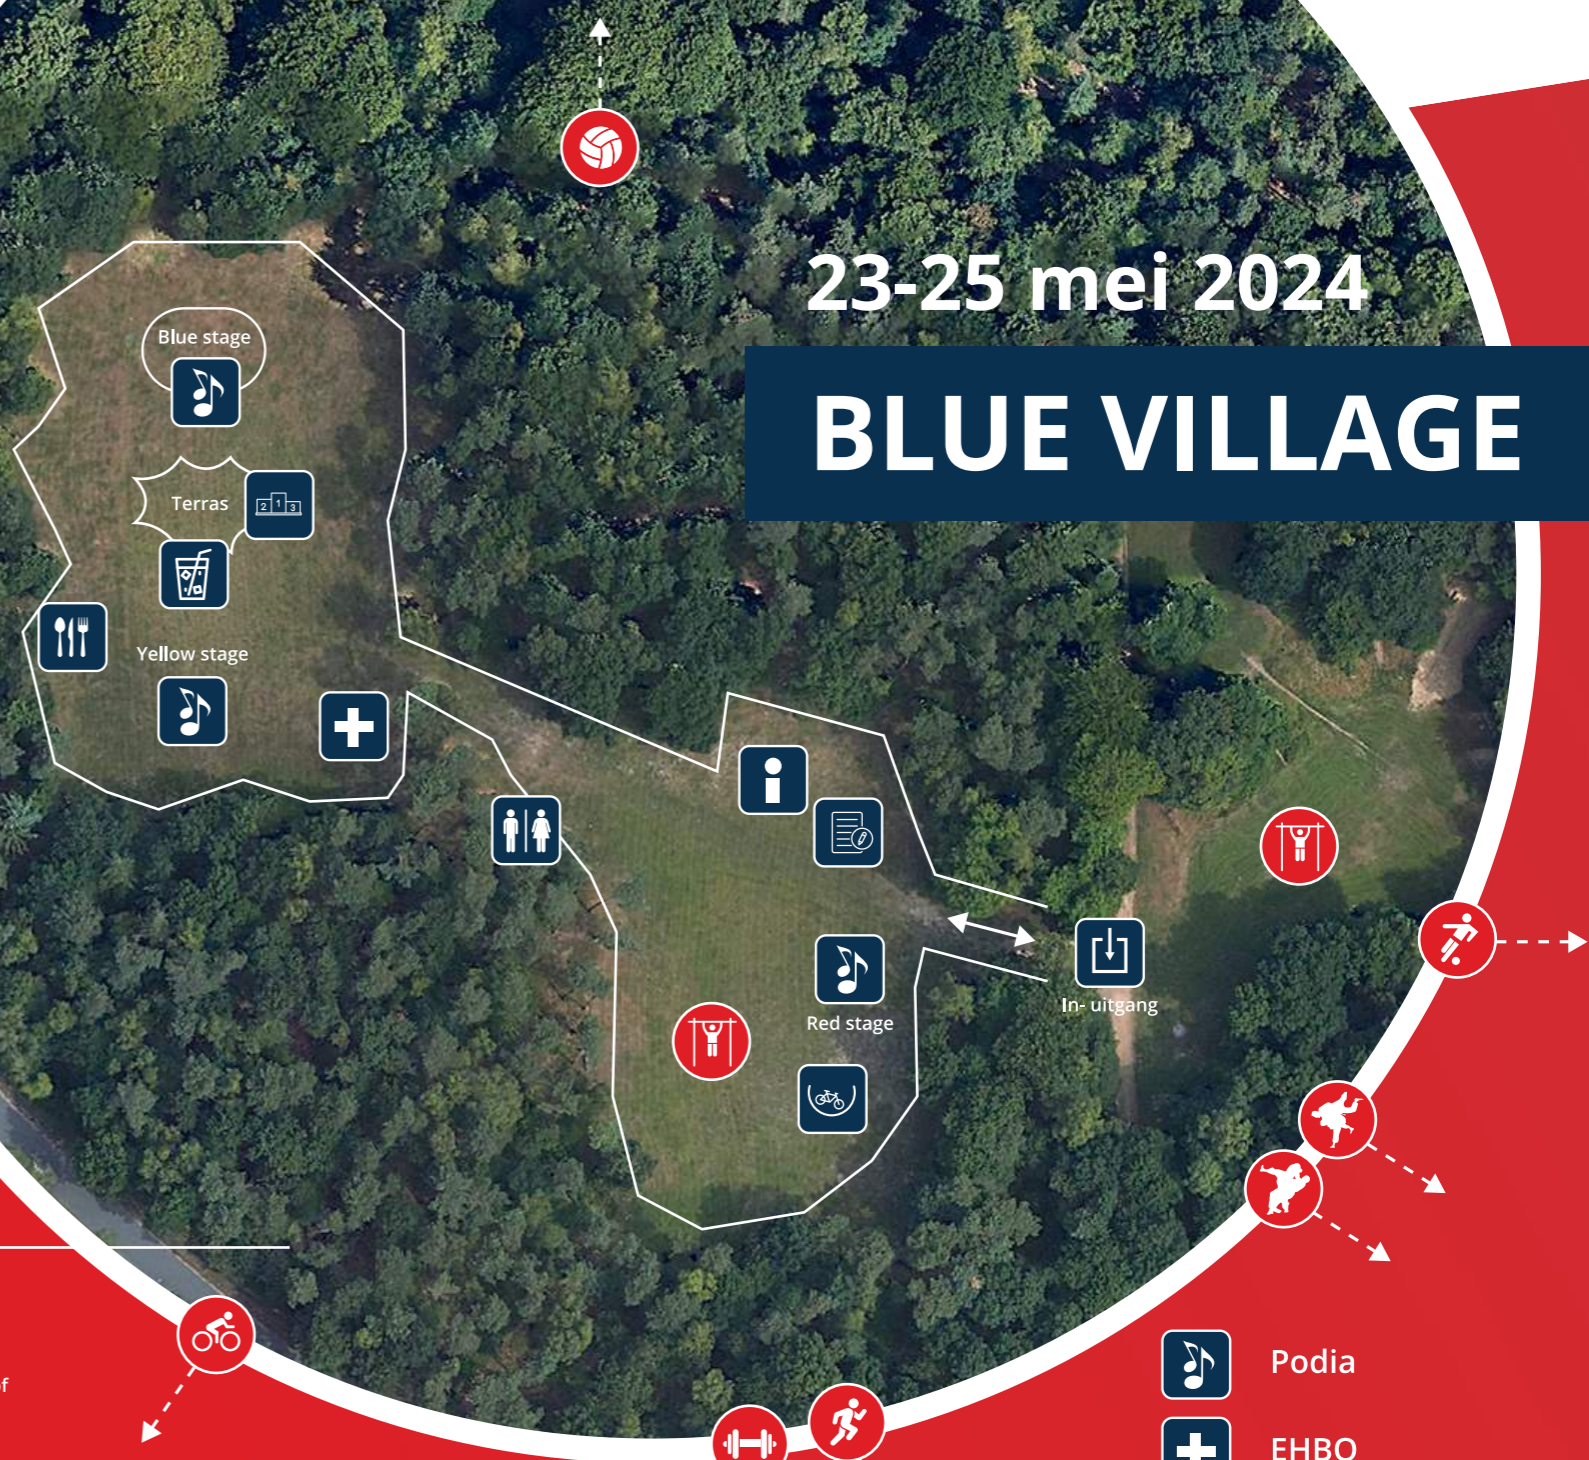

PLATTEGROND

23-25 mei 2024

BLUE VILLAGE

- | | | | |
|---|--|---|--|
|  | Golf
Kasteel Engelenburg en De Breuninkhof |  | Ultimate BLUE test
BLUE Village |
|  | Schiet sport
Schietvereniging Beemte Broekland |  | Mountainbike
Bar End club |
|  | Boksen
ABCC Apeldoorn |  | Hardlopen
AV'34 start/finish |
|  | Padel
Peakz Padel Apeldoorn de Maten |  | Brazilian Jiu Jitsu
Willem III Kazerne |
|  | BLUE Throwdown
AV'34 |  | Judo
Willem III Kazerne |
|  | Beachvolleybal
Orderbos Beach |  | Obstaclerun
Militair oefenterrein Scherpenberg |
|  | Voetbal
CSV Apeldoorn |  | Podia |
| | |  | EHBO |
| | |  | Toiletten |
| | |  | In-uitgang |
| | |  | Foodtrucks |
| | |  | Bar |
| | |  | Infomarkt |
| | |  | Medailleceremonies |
| | |  | Fun Zone |
| | |  | Registratiebalie |